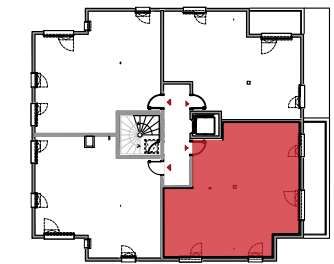

LE PETIT PARIS
route Nationale et rue Pasteur
59152 ANSTAING

BATIMENT C
Appartement de 3 pièces
N°301 - 3ème étage

ENTREE	9.48 m ²
SEJOUR-CUISINE	27.53 m ²
CHAMBRE 1	11.52 m ²
CHAMBRE 2	15.86 m ²
SALLE DE BAINS	6.28 m ²
WC	2.00 m ²
CELLIER	2.87 m ²
TOTAL SURFACE HABITABLE	75.54 m²
TERRASSE	12.28 m ²
SURFACE TOTALE	87.82 m²

LEGENDE :

VR : Volet Roulant	PL : Placard
PF : Porte fenêtre	CUI : Cuisson
OF : Ouvrant à la française	R : Réfrigérateur
OB : Oscillo battant	LV : Lave-vaisselle
GC : Garde Corps	LL : Lave-linge
PV : Pare Vue	RJ _v : Prise RJ pour Télévision Séjour
MTA : Chauffage	RAD : Radiateur
	SS : Sèche Serviette