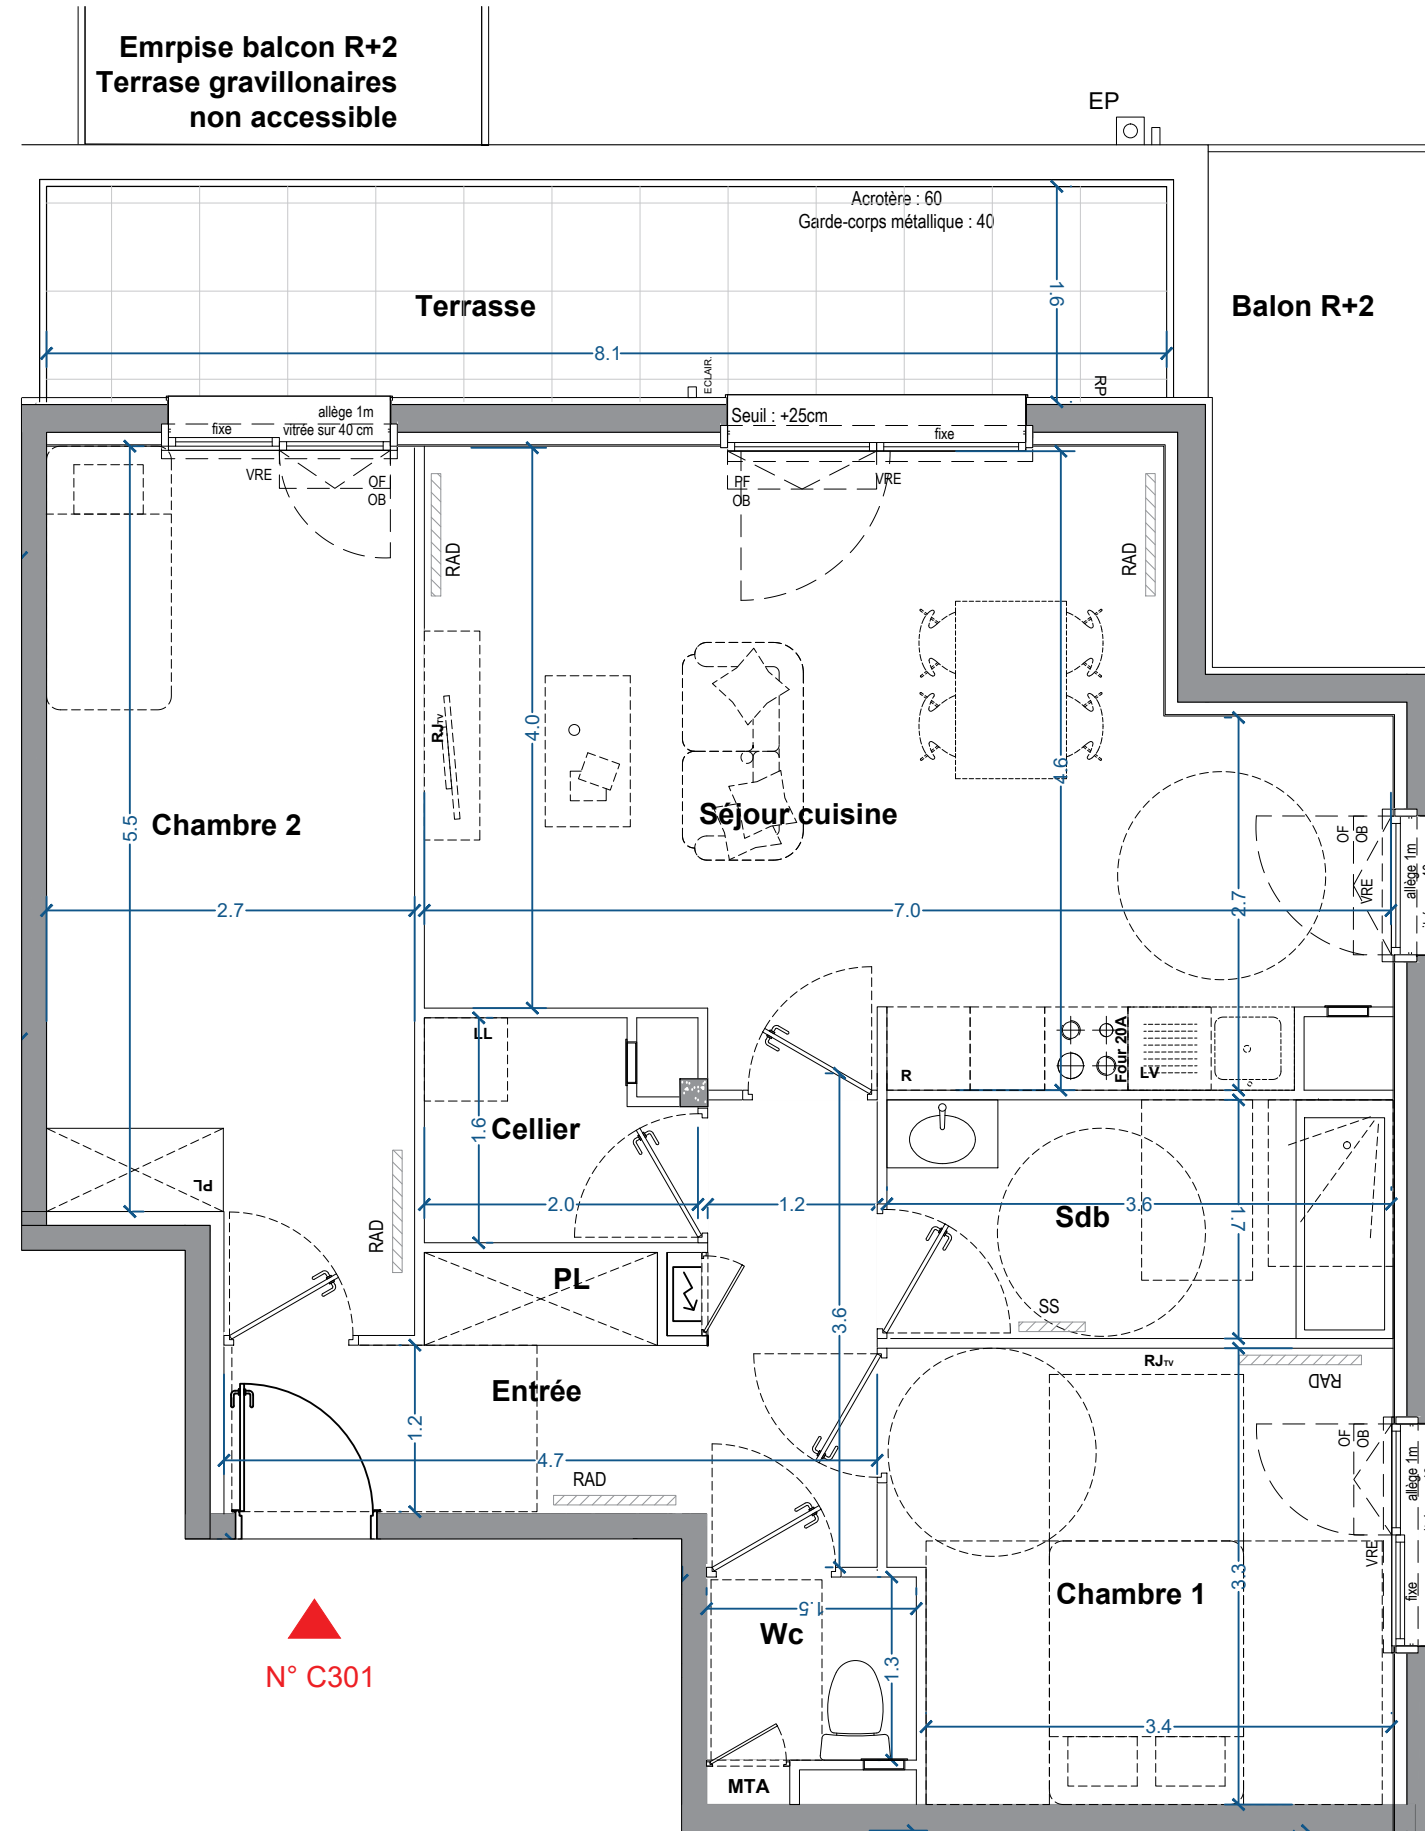

LE PETIT PARIS
route Nationale et rue Pasteur
59152 ANSTAING

BATIMENT C
Appartement de 3 pièces
N°301 - 3ème étage

ENTREE	9.48 m ²
SEJOUR-CUISINE	27.53 m ²
CHAMBRE 1	11.52 m ²
CHAMBRE 2	15.86 m ²
SALLE DE BAINS	6.28 m ²
WC	2.00 m ²
CELLIER	2.87 m ²
TOTAL SURFACE HABITABLE	75.54 m²
TERRASSE	12.28 m ²
SURFACE TOTALE	87.82 m²

LEGENDE :

VR : Volet Roulant	PL : Placard
PF : Porte fenêtre	CUI : Cuisson
OF : Ouvrant à la française	R : Réfrigérateur
OB : Oscillo battant	LV : Lave-vaisselle
GC : Garde Corps	LL : Lave-linge
PV : Pare Vue	RJ _v : Prise RJ pour Télévision Séjour
MTA : Chauffage	RAD : Radiateur
	SS : Sèche Serviette

Hauteur sous plafond des pièces principales sauf mention particulière : 2.5m env.

N° C301